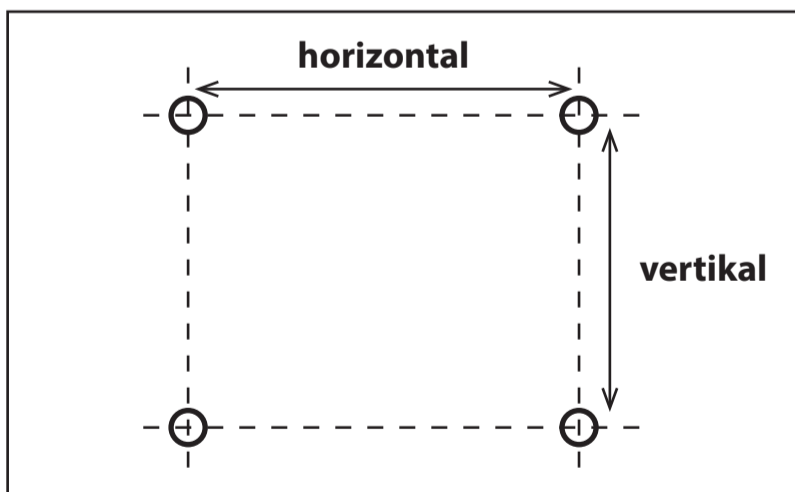

Wandhalterung für PC und TV Monitore 23 - 42"

Artikel: ECO-008N

VESA	50x50, 75x75, 100x100, 200x100, 200x200mm
Tragkraft	bis 30kg
Tiefe	18mm
Farbe	schwarz
Material	Stahlblech
Montagematerial	im Lieferumfang enthalten
Garantie	10 Jahre

Produkteigenschaften

Tragkraft

Wandabstand

Passt diese Halterung zum Monitor?

Monitorrückseite

Um die Lochabstände des Monitors zu ermitteln, müssen die horizontalen und vertikalen Abstände der Gewindelöcher auf der Monitorrückseite gemessen werden.

Diese Halterung passt zu Bildschirmen mit den folgenden Lochabständen (horizontal x vertikal):

50x50 | 75x75 | 100x100 | 200x100 | 200x200 mm