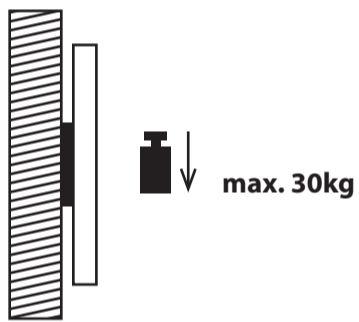

Wandhalterung für PC und TV Monitore 23 - 42"

Artikel: ECO-008N

VESA	50x50, 75x75, 100x100, 200x100, 200x200mm
Tragkraft	bis 30kg
Tiefe	18mm
Farbe	schwarz
Material	Stahlblech
Montagematerial	im Lieferumfang enthalten
Garantie	10 Jahre

Produkteigenschaften

Tragkraft

Wandabstand

Passt diese Halterung zum Monitor?

Monitorrückseite

Um die Lochabstände des Monitors zu ermitteln, müssen die horizontalen und vertikalen Abstände der Gewindelöcher auf der Monitorrückseite gemessen werden.

Diese Halterung passt zu Bildschirmen mit den folgenden Lochabständen (horizontal x vertikal):

50x50 | 75x75 | 100x100 | 200x100 | 200x200 mm