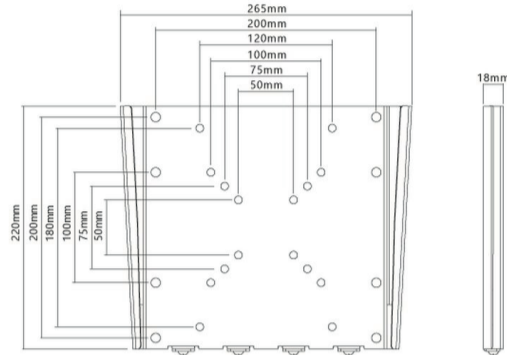

Wandhalterung für PC und TV Monitore 23 - 42"

Artikel: ECO-008N

VESA	50x50, 75x75, 100x100, 200x100, 200x200mm
Tragkraft	bis 30kg
Tiefe	18mm
Farbe	schwarz
Material	Stahlblech
Montagematerial	im Lieferumfang enthalten
Garantie	10 Jahre

Produkteigenschaften

Tragkraft

Wandabstand

Passt diese Halterung zum Monitor?

Monitorrückseite

Um die Lochabstände des Monitors zu ermitteln, müssen die horizontalen und vertikalen Abstände der Gewindelöcher auf der Monitorrückseite gemessen werden.

Diese Halterung passt zu Bildschirmen mit den folgenden Lochabständen (horizontal x vertikal):

50x50 | 75x75 | 100x100 | 200x100 | 200x200 mm